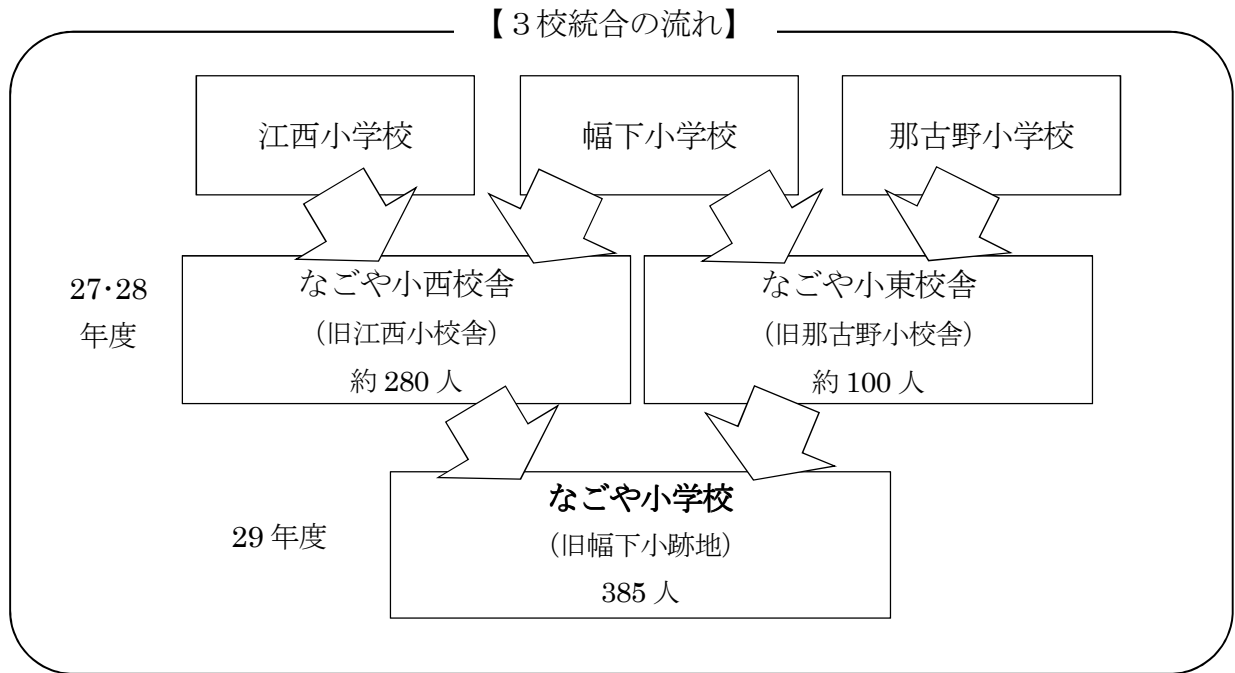

☆ なごや小学校の沿革

- 平成25年 7月 幅下学区、那古野学区、江西学区により、3校統合の合意書の提出
- 平成25年10月 「新しい学校づくり準備委員会」の発足
- 平成26年 1月 公募による417件の中から、校名が「なごや小学校」に選定
- 平成26年10月 公募による138点の中から、なごや小学校の校章が選定
- 平成27年 3月 幅下小学校142年、那古野小学校106年、江西小学校90年のそれぞれ歴史に幕を閉じ、閉校
- 平成27年 4月 なごや小学校開校
  新校舎が完成するまでの2年間は、西校舎（旧江西小校舎）と東校舎（旧那古野小校舎）に分かれて教育活動を推進
- 平成27年 9月 なごや小学校校歌制定委員会において、校歌が完成
- 平成27年11月 東校舎体育館において、開校式典の挙行
- 平成29年 3月 新校舎完成
- 平成29年 4月 新校舎での授業開始
- 平成29年10月 竣工式典の挙行